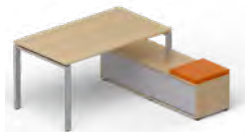

РАБОЧИЙ СТОЛ НА ОПОРНОЙ ТУМБЕ (2 ДВЕРЦЫ АКРИЛ)

тумба справа